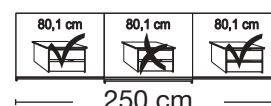

Sales
Promotion

Miami plus.

Independent / incl. HDI

RETAIL PRICE LIST

valid until 28.02.2025

Sliding-door wardrobes, Height 217 cm
without cornice

Interior:

2 adjustable shelves, 1 clothes rail

Description	Dimensions cm			Front plain		Front 4 panels	
	W	H	D	Art. no.	GBP	Art. no.	GBP
Glass doors in Champagne and crystal mirrored doors 2 doors 1 mirrored door left 2 doors 1 mirrored door right 2 doors 1 mirrored door left 2 doors 1 mirrored door right	150	217	67	393	1100,-	263	1113,-
	150	217	67	394	1100,-	264	1113,-
	200	217	67	395	1153,-	265	1162,-
	200	217	67	396	1153,-	266	1162,-
3 doors 1 centred mirrored door 3 doors 1 centred mirrored door 3 doors 1 centred mirrored door 3 doors 1 centred mirrored door	225	217	67	397	1448,-	267	1470,-
	250	217	67	398	1533,-	268	1555,-
	280	217	67	399	1573,-	269	1599,-
	300	217	67	400	1683,-	270	1709,-

No trims on mirrors!

Plinth partition