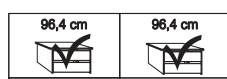

Sales
Promotion

Miami plus.

Independent / incl. HDI

RETAIL PRICE LIST

valid until 28.02.2025

Sliding-door wardrobes, Height 217 cm
without cornice

Interior:

2 adjustable shelves, 1 clothes rail

Description	Dimensions cm			Front plain		Front 4 panels	
	W	H	D	Art. no.	GBP	Art. no.	GBP
Wooden doors in carcase colour, Glass doors in Champagne 2 doors 1 glass door left	150	217	67	285	1023,-	200	1047,-
	150	217	67	286	1023,-	201	1047,-
	150	217	67	287	1100,-	202	1124,-
	200	217	67	288	1071,-	203	1093,-
2 doors 1 glass door right	200	217	67	289	1071,-	204	1093,-
	200	217	67	290	1153,-	205	1177,-
	225	217	67	291	1258,-	206	1298,-
	225	217	67	292	1448,-	207	1485,-
3 doors 1 centred glass door	250	217	67	293	1311,-	208	1349,-
	250	217	67	294	1533,-	209	1571,-
	280	217	67	295	1351,-	210	1393,-
	280	217	67	296	1573,-	211	1613,-
	300	217	67	297	1430,-	212	1470,-
	300	217	67	298	1683,-	213	1725,-

Plinth partition

150 cm

200 cm

225 cm

250 cm

280 cm

300 cm