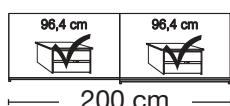

Plinth partition