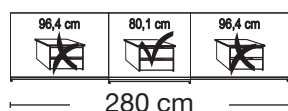

Sales
Promotion

Miami plus.

Independent / incl. HDI

RETAIL PRICE LIST

valid until 28.02.2025

Sliding-door wardrobes, Height 217 cm
without cornice

Interior:

2 adjustable shelves, 1 clothes rail

Description	Dimensions cm			Front plain		Front 4 panels	
	W	H	D	Art. no.	GBP	Art. no.	GBP
Glass doors in Champagne and crystal mirrored doors 2 doors 1 mirrored door left 2 doors 1 mirrored door right 2 doors 1 mirrored door left 2 doors 1 mirrored door right	150	217	67	393	1100,-	263	1113,-
	150	217	67	394	1100,-	264	1113,-
	200	217	67	395	1153,-	265	1162,-
	200	217	67	396	1153,-	266	1162,-
3 doors 1 centred mirrored door 3 doors 1 centred mirrored door 3 doors 1 centred mirrored door 3 doors 1 centred mirrored door	225	217	67	397	1448,-	267	1470,-
	250	217	67	398	1533,-	268	1555,-
	280	217	67	399	1573,-	269	1599,-
	300	217	67	400	1683,-	270	1709,-

No trims on mirrors!

Plinth partition