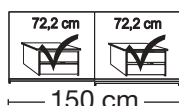

Plinth partition

150 cm