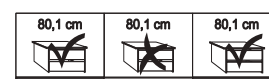

Description	Dimensions cm			Front plain		Front 4 panels	
	W	H	D	Art. no.	GBP	Art. no.	GBP
 Wooden doors in carcase colour, Glass doors in Champagne 2 doors 1 glass door left	150	217	67	285	1023,-	200	1047,-
	150	217	67	286	1023,-	201	1047,-
	150	217	67	287	1100,-	202	1124,-
	200	217	67	288	1071,-	203	1093,-
 2 doors 1 glass door right	200	217	67	289	1071,-	204	1093,-
	200	217	67	290	1153,-	205	1177,-
	225	217	67	291	1258,-	206	1298,-
	225	217	67	292	1448,-	207	1485,-
 3 doors 1 centred glass door	250	217	67	293	1311,-	208	1349,-
	250	217	67	294	1533,-	209	1571,-
	280	217	67	295	1351,-	210	1393,-
	280	217	67	296	1573,-	211	1613,-
	300	217	67	297	1430,-	212	1470,-
	300	217	67	298	1683,-	213	1725,-

Plinth partition

150 cm

200 cm

225 cm

250 cm

280 cm

300 cm

Sales
Promotion**Miami plus.**

Independent / incl. HDI

RETAIL PRICE LIST

valid until 28.02.2025

Sliding-door wardrobes, Height 217 cm
 without cornice
Interior:

2 adjustable shelves, 1 clothes rail

Description	Dimensions cm			Front plain		Front 4 panels	
	W	H	D	Art. no.	GBP	Art. no.	GBP
 Wooden doors in carcase colour, Glass doors in graphite 2 doors 1 glass door left	150	217	67	662	1023,-	214	1047,-
	150	217	67	663	1023,-	215	1047,-
	150	217	67	664	1100,-	216	1124,-
 2 doors 1 glass door left 2 doors 1 glass door right 2 doors 2 glass doors	200	217	67	666	1071,-	217	1093,-
	200	217	67	667	1071,-	218	1093,-
	200	217	67	668	1153,-	219	1177,-
 3 doors 1 centred glass door  3 doors 3 glass doors  3 doors 1 centred glass door 3 doors 3 glass doors 3 doors 1 centred glass door 3 doors 3 glass doors 3 doors 1 centred glass door 3 doors 3 glass doors	225	217	67	669	1258,-	220	1298,-
	225	217	67	670	1448,-	221	1485,-
	250	217	67	671	1311,-	222	1349,-
	250	217	67	672	1533,-	223	1571,-
	280	217	67	673	1351,-	224	1393,-
	280	217	67	674	1573,-	225	1613,-
	300	217	67	675	1430,-	226	1470,-
	300	217	67	676	1683,-	227	1725,-