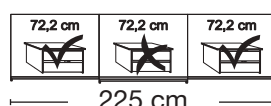

Sales
Promotion

Miami plus.

Independent / incl. HDI

RETAIL PRICE LIST

valid until 28.02.2025

Sliding-door wardrobes, Height 217 cm
without cornice

Interior:

2 adjustable shelves, 1 clothes rail

Description	Dimensions cm			Front plain		Front 4 panels	
	W	H	D	Art. no.	GBP	Art. no.	GBP
Glass doors in Champagne and crystal mirrored doors 2 doors 1 mirrored door left 2 doors 1 mirrored door right 2 doors 1 mirrored door left 2 doors 1 mirrored door right	150	217	67	393	1100,-	263	1113,-
	150	217	67	394	1100,-	264	1113,-
	200	217	67	395	1153,-	265	1162,-
	200	217	67	396	1153,-	266	1162,-
3 doors 1 centred mirrored door 3 doors 1 centred mirrored door 3 doors 1 centred mirrored door 3 doors 1 centred mirrored door	225	217	67	397	1448,-	267	1470,-
	250	217	67	398	1533,-	268	1555,-
	280	217	67	399	1573,-	269	1599,-
	300	217	67	400	1683,-	270	1709,-

No trims on mirrors!

Plinth partition