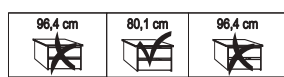

Description	Dimensions cm			Front plain		Front 4 panels	
	W	H	D	Art. no.	GBP	Art. no.	GBP
 Wooden doors in carcase colour, Glass doors in Champagne 2 doors 1 glass door left	150	217	67	285	1023,-	200	1047,-
	150	217	67	286	1023,-	201	1047,-
	150	217	67	287	1100,-	202	1124,-
	200	217	67	288	1071,-	203	1093,-
 2 doors 1 glass door right	200	217	67	289	1071,-	204	1093,-
	200	217	67	290	1153,-	205	1177,-
	225	217	67	291	1258,-	206	1298,-
	225	217	67	292	1448,-	207	1485,-
 3 doors 1 centred glass door	250	217	67	293	1311,-	208	1349,-
	250	217	67	294	1533,-	209	1571,-
	280	217	67	295	1351,-	210	1393,-
	280	217	67	296	1573,-	211	1613,-
	300	217	67	297	1430,-	212	1470,-
	300	217	67	298	1683,-	213	1725,-

Plinth partition

150 cm

200 cm

225 cm

250 cm

280 cm

300 cm

Sales
Promotion**Miami plus.**

Independent / incl. HDI

RETAIL PRICE LIST

valid until 28.02.2025

Sliding-door wardrobes, Height 217 cm
 without cornice
Interior:

2 adjustable shelves, 1 clothes rail

Description	Dimensions cm			Front plain		Front 4 panels	
	W	H	D	Art. no.	GBP	Art. no.	GBP
 Wooden doors in carcase colour, Glass doors in graphite 2 doors 1 glass door left	150	217	67	662	1023,-	214	1047,-
	150	217	67	663	1023,-	215	1047,-
	150	217	67	664	1100,-	216	1124,-
 2 doors 1 glass door left 2 doors 1 glass door right 2 doors 2 glass doors	200	217	67	666	1071,-	217	1093,-
	200	217	67	667	1071,-	218	1093,-
	200	217	67	668	1153,-	219	1177,-
 3 doors 1 centred glass door  3 doors 3 glass doors  3 doors 1 centred glass door 3 doors 3 glass doors 3 doors 1 centred glass door 3 doors 3 glass doors 3 doors 1 centred glass door 3 doors 3 glass doors	225	217	67	669	1258,-	220	1298,-
	225	217	67	670	1448,-	221	1485,-
	250	217	67	671	1311,-	222	1349,-
	250	217	67	672	1533,-	223	1571,-
	280	217	67	673	1351,-	224	1393,-
	280	217	67	674	1573,-	225	1613,-
	300	217	67	675	1430,-	226	1470,-
	300	217	67	676	1683,-	227	1725,-