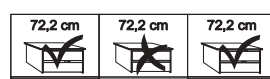

Sales
Promotion

Miami plus.

Independent / incl. HDI

RETAIL PRICE LIST

valid until 28.02.2025

Sliding-door wardrobes, Height 217 cm
without cornice

Interior:

2 adjustable shelves, 1 clothes rail

Description	Dimensions cm			Front plain		Front 4 panels	
	W	H	D	Art. no.	GBP	Art. no.	GBP
Wooden doors in carcase colour, Glass doors in Champagne 2 doors 1 glass door left	150	217	67	285	1023,-	200	1047,-
	150	217	67	286	1023,-	201	1047,-
	150	217	67	287	1100,-	202	1124,-
	200	217	67	288	1071,-	203	1093,-
2 doors 1 glass door right	200	217	67	289	1071,-	204	1093,-
	200	217	67	290	1153,-	205	1177,-
	225	217	67	291	1258,-	206	1298,-
	225	217	67	292	1448,-	207	1485,-
3 doors 1 centred glass door	250	217	67	293	1311,-	208	1349,-
	250	217	67	294	1533,-	209	1571,-
	280	217	67	295	1351,-	210	1393,-
	280	217	67	296	1573,-	211	1613,-
	300	217	67	297	1430,-	212	1470,-
	300	217	67	298	1683,-	213	1725,-

Plinth partition

150 cm

200 cm

225 cm

250 cm

280 cm

300 cm