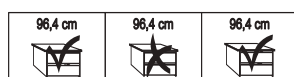

Description	Dimensions cm			Front plain		Front 4 panels	
	W	H	D	Art. no.	GBP	Art. no.	GBP
 Wooden doors in carcase colour, Glass doors in Champagne 2 doors 1 glass door left	150	217	67	285	1023,-	200	1047,-
	150	217	67	286	1023,-	201	1047,-
	150	217	67	287	1100,-	202	1124,-
	200	217	67	288	1071,-	203	1093,-
 2 doors 1 glass door right	200	217	67	289	1071,-	204	1093,-
	200	217	67	290	1153,-	205	1177,-
	225	217	67	291	1258,-	206	1298,-
	225	217	67	292	1448,-	207	1485,-
 3 doors 1 centred glass door	250	217	67	293	1311,-	208	1349,-
	250	217	67	294	1533,-	209	1571,-
	280	217	67	295	1351,-	210	1393,-
	280	217	67	296	1573,-	211	1613,-
	300	217	67	297	1430,-	212	1470,-
	300	217	67	298	1683,-	213	1725,-

Plinth partition

150 cm

200 cm

225 cm

250 cm

280 cm

300 cm

Sales
Promotion**Miami plus.**

Independent / incl. HDI

RETAIL PRICE LIST

valid until 28.02.2025

Sliding-door wardrobes, Height 217 cm
 without cornice
Interior:

2 adjustable shelves, 1 clothes rail

Description	Dimensions cm			Front plain		Front 4 panels	
	W	H	D	Art. no.	GBP	Art. no.	GBP
 Wooden doors in carcase colour, Glass doors in graphite 2 doors 1 glass door left	150	217	67	662	1023,-	214	1047,-
	150	217	67	663	1023,-	215	1047,-
	150	217	67	664	1100,-	216	1124,-
 2 doors 1 glass door left 2 doors 1 glass door right 2 doors 2 glass doors	200	217	67	666	1071,-	217	1093,-
	200	217	67	667	1071,-	218	1093,-
	200	217	67	668	1153,-	219	1177,-
 3 doors 1 centred glass door  3 doors 3 glass doors  3 doors 1 centred glass door 3 doors 3 glass doors 3 doors 1 centred glass door 3 doors 3 glass doors 3 doors 1 centred glass door 3 doors 3 glass doors	225	217	67	669	1258,-	220	1298,-
	225	217	67	670	1448,-	221	1485,-
	250	217	67	671	1311,-	222	1349,-
	250	217	67	672	1533,-	223	1571,-
	280	217	67	673	1351,-	224	1393,-
	280	217	67	674	1573,-	225	1613,-
	300	217	67	675	1430,-	226	1470,-
	300	217	67	676	1683,-	227	1725,-