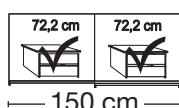

Plinth partition

150 cm