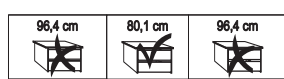

Plinth partition

150 cm

200 cm

225 cm

250 cm

280 cm

300 cm

Sales
Promotion**Miami plus.**

Independent / incl. HDI

RETAIL PRICE LIST

valid until 28.02.2025

Sliding-door wardrobes, Height 217 cm
 without cornice
Interior:

2 adjustable shelves, 1 clothes rail

Description	Dimensions cm			Front plain		Front 4 panels	
	W	H	D	Art. no.	GBP	Art. no.	GBP
 Wooden doors in carcase colour, Glass doors in graphite 2 doors 1 glass door left	150	217	67	662	1023,-	214	1047,-
	150	217	67	663	1023,-	215	1047,-
	150	217	67	664	1100,-	216	1124,-
 2 doors 1 glass door left 2 doors 1 glass door right 2 doors 2 glass doors	200	217	67	666	1071,-	217	1093,-
	200	217	67	667	1071,-	218	1093,-
	200	217	67	668	1153,-	219	1177,-
 3 doors 1 centred glass door 3 doors 3 glass doors 3 doors 1 centred glass door 3 doors 3 glass doors 3 doors 1 centred glass door 3 doors 3 glass doors 3 doors 1 centred glass door 3 doors 3 glass doors 3 doors 1 centred glass door 3 doors 3 glass doors	225	217	67	669	1258,-	220	1298,-
	225	217	67	670	1448,-	221	1485,-
	250	217	67	671	1311,-	222	1349,-
	250	217	67	672	1533,-	223	1571,-
	280	217	67	673	1351,-	224	1393,-
	280	217	67	674	1573,-	225	1613,-
	300	217	67	675	1430,-	226	1470,-
	300	217	67	676	1683,-	227	1725,-