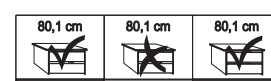

Plinth partition

150 cm

200 cm

225 cm

250 cm

280 cm

300 cm

Sales
Promotion**Miami plus.**

Independent / incl. HDI

RETAIL PRICE LIST

valid until 28.02.2025

Sliding-door wardrobes, Height 217 cm
 without cornice
Interior:

2 adjustable shelves, 1 clothes rail

Description	Dimensions cm			Front plain		Front 4 panels	
	W	H	D	Art. no.	GBP	Art. no.	GBP
 Wooden doors in carcase colour, Glass doors in graphite 2 doors 1 glass door left	150	217	67	662	1023,-	214	1047,-
	150	217	67	663	1023,-	215	1047,-
	150	217	67	664	1100,-	216	1124,-
 2 doors 1 glass door left 2 doors 1 glass door right 2 doors 2 glass doors	200	217	67	666	1071,-	217	1093,-
	200	217	67	667	1071,-	218	1093,-
	200	217	67	668	1153,-	219	1177,-
 3 doors 1 centred glass door 3 doors 3 glass doors 3 doors 1 centred glass door 3 doors 3 glass doors 3 doors 1 centred glass door 3 doors 3 glass doors 3 doors 1 centred glass door 3 doors 3 glass doors 3 doors 1 centred glass door 3 doors 3 glass doors	225	217	67	669	1258,-	220	1298,-
	225	217	67	670	1448,-	221	1485,-
	250	217	67	671	1311,-	222	1349,-
	250	217	67	672	1533,-	223	1571,-
	280	217	67	673	1351,-	224	1393,-
	280	217	67	674	1573,-	225	1613,-
	300	217	67	675	1430,-	226	1470,-
	300	217	67	676	1683,-	227	1725,-