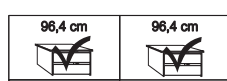

Sales
Promotion

Miami plus.

Independent / incl. HDI

RETAIL PRICE LIST

valid until 28.02.2025

Sliding-door wardrobes, Height 217 cm
without cornice

Interior:

2 adjustable shelves, 1 clothes rail

Description	Dimensions cm			Front plain		Front 4 panels	
	W	H	D	Art. no.	GBP	Art. no.	GBP
Wooden doors in carcase colour, Glass doors in Champagne 2 doors 1 glass door left	150	217	67	285	1023,-	200	1047,-
	150	217	67	286	1023,-	201	1047,-
	150	217	67	287	1100,-	202	1124,-
	200	217	67	288	1071,-	203	1093,-
2 doors 1 glass door right 2 doors 2 glass doors 3 doors 1 centred glass door 3 doors 3 glass doors	200	217	67	289	1071,-	204	1093,-
	200	217	67	290	1153,-	205	1177,-
	225	217	67	291	1258,-	206	1298,-
	225	217	67	292	1448,-	207	1485,-
3 doors 1 centred glass door 3 doors 3 glass doors 3 doors 1 centred glass door 3 doors 3 glass doors 3 doors 1 centred glass door 3 doors 3 glass doors	250	217	67	293	1311,-	208	1349,-
	250	217	67	294	1533,-	209	1571,-
	280	217	67	295	1351,-	210	1393,-
	280	217	67	296	1573,-	211	1613,-
	300	217	67	297	1430,-	212	1470,-
	300	217	67	298	1683,-	213	1725,-

Plinth partition

150 cm

200 cm

225 cm

250 cm

280 cm

300 cm