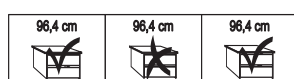

Plinth partition

150 cm

200 cm

225 cm

250 cm

280 cm

300 cm

Sales
Promotion**Miami plus.**

Independent / incl. HDI

RETAIL PRICE LIST

valid until 28.02.2025

Sliding-door wardrobes, Height 217 cm
 without cornice
Interior:

2 adjustable shelves, 1 clothes rail

Description	Dimensions cm			Front plain		Front 4 panels	
	W	H	D	Art. no.	GBP	Art. no.	GBP
 Wooden doors in carcase colour, Glass doors in graphite 2 doors 1 glass door left	150	217	67	662	1023,-	214	1047,-
	150	217	67	663	1023,-	215	1047,-
	150	217	67	664	1100,-	216	1124,-
 2 doors 1 glass door left 2 doors 1 glass door right 2 doors 2 glass doors	200	217	67	666	1071,-	217	1093,-
	200	217	67	667	1071,-	218	1093,-
	200	217	67	668	1153,-	219	1177,-
 3 doors 1 centred glass door 3 doors 3 glass doors 3 doors 1 centred glass door 3 doors 3 glass doors 3 doors 1 centred glass door 3 doors 3 glass doors 3 doors 1 centred glass door 3 doors 3 glass doors 3 doors 1 centred glass door 3 doors 3 glass doors	225	217	67	669	1258,-	220	1298,-
	225	217	67	670	1448,-	221	1485,-
	250	217	67	671	1311,-	222	1349,-
	250	217	67	672	1533,-	223	1571,-
	280	217	67	673	1351,-	224	1393,-
	280	217	67	674	1573,-	225	1613,-
	300	217	67	675	1430,-	226	1470,-
	300	217	67	676	1683,-	227	1725,-