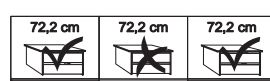

Sales
Promotion

Miami plus.

Independent / incl. HDI

RETAIL PRICE LIST

valid until 28.02.2025

Sliding-door wardrobes, Height 217 cm
without cornice

Interior:

2 adjustable shelves, 1 clothes rail

Description	Dimensions cm			Front plain		Front 4 panels	
	W	H	D	Art. no.	GBP	Art. no.	GBP
Wooden doors in carcase colour, Glass doors in Champagne 2 doors 1 glass door left	150	217	67	285	1023,-	200	1047,-
	150	217	67	286	1023,-	201	1047,-
	150	217	67	287	1100,-	202	1124,-
	200	217	67	288	1071,-	203	1093,-
2 doors 1 glass door right 2 doors 2 glass doors 3 doors 1 centred glass door 3 doors 3 glass doors	200	217	67	289	1071,-	204	1093,-
	200	217	67	290	1153,-	205	1177,-
	225	217	67	291	1258,-	206	1298,-
	225	217	67	292	1448,-	207	1485,-
3 doors 1 centred glass door 3 doors 3 glass doors 3 doors 1 centred glass door 3 doors 3 glass doors 3 doors 1 centred glass door 3 doors 3 glass doors	250	217	67	293	1311,-	208	1349,-
	250	217	67	294	1533,-	209	1571,-
	280	217	67	295	1351,-	210	1393,-
	280	217	67	296	1573,-	211	1613,-
	300	217	67	297	1430,-	212	1470,-
	300	217	67	298	1683,-	213	1725,-

Plinth partition

150 cm

200 cm

225 cm

250 cm

280 cm

300 cm